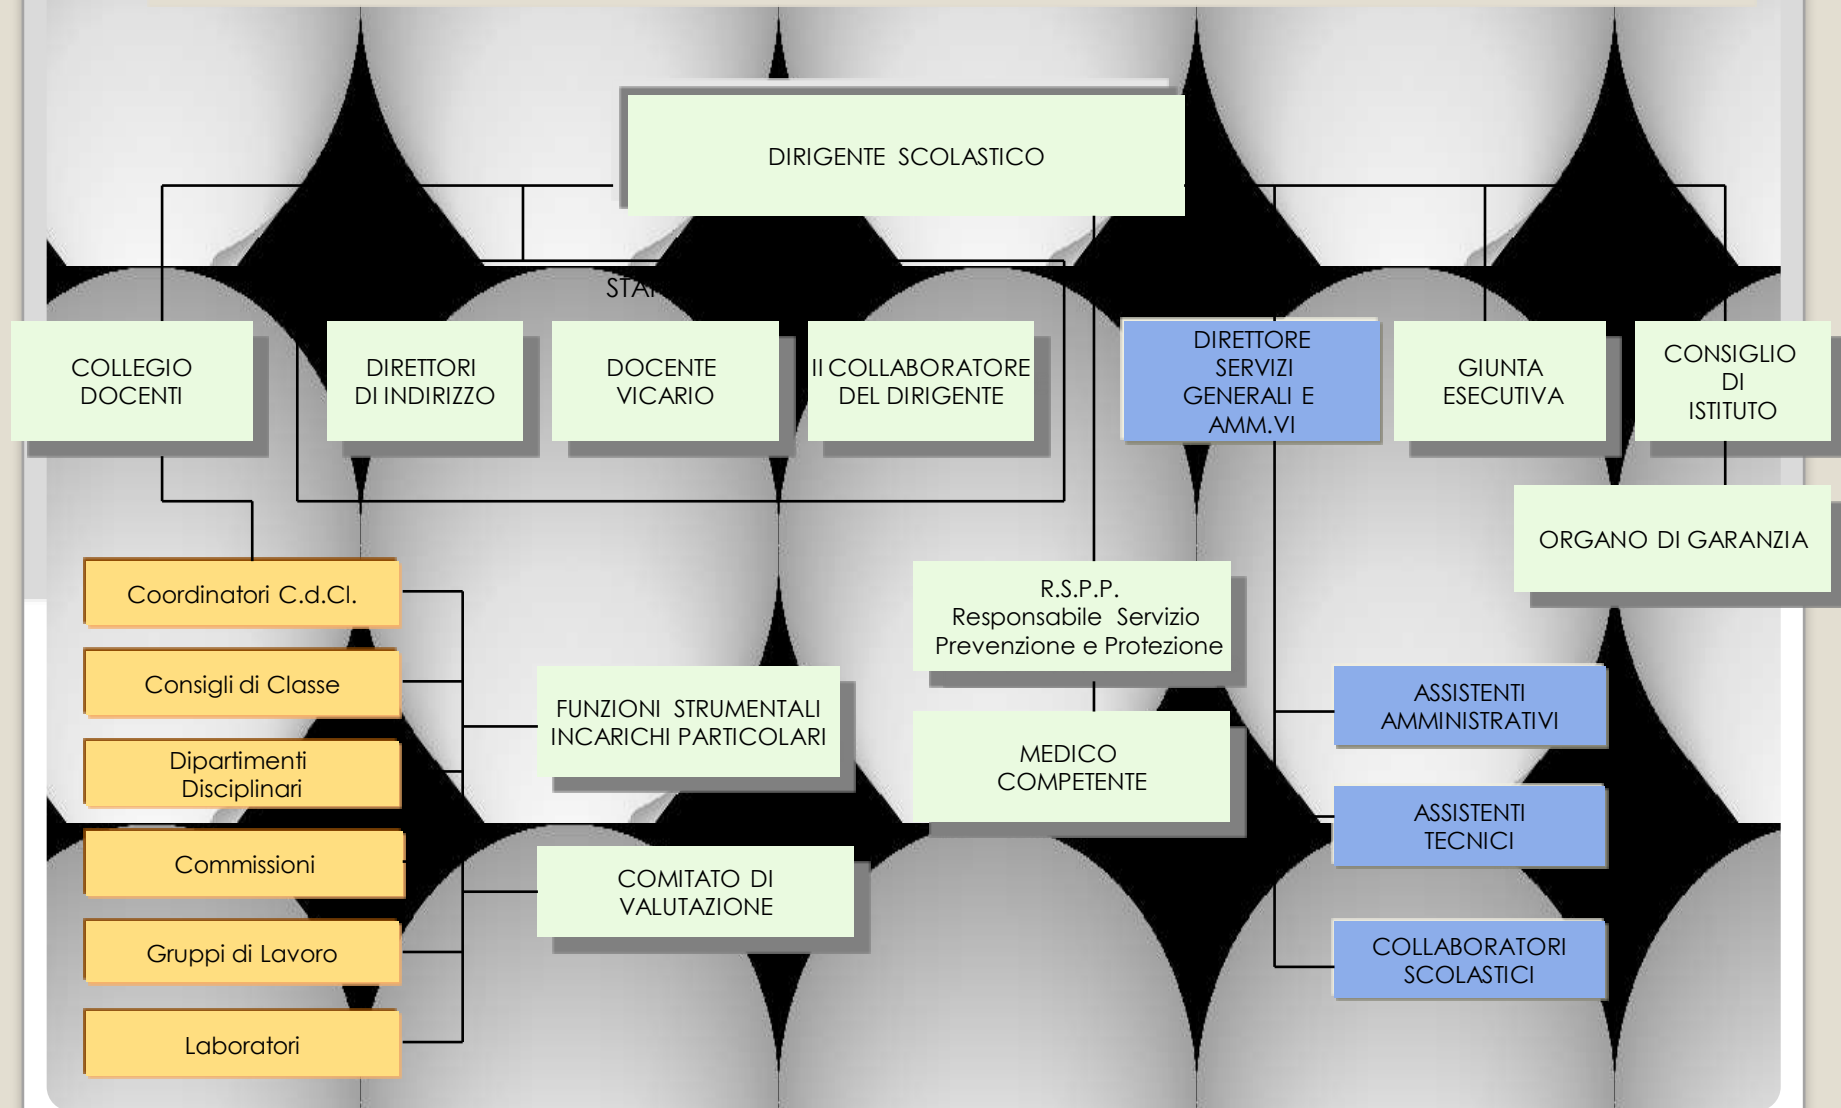

Organigramma

ORGANIGRAMMA 2018/2019

LICEO SCIENZE UMANE

"Il percorso del liceo scienze umane è indirizzato allo studio delle teorie esplicative dei fenomeni collegati alla costruzione dell'identità personale e delle relazioni umane e sociali. Guida lo studente ad approfondire ed a sviluppare le conoscenze e le abilità ed a maturare le competenze necessarie per cogliere la complessità e la specificità dei processi formativi. Assicura la padronanza dei linguaggi, delle metodologie nel campo delle scienze umane " (art. 9 comma 1)